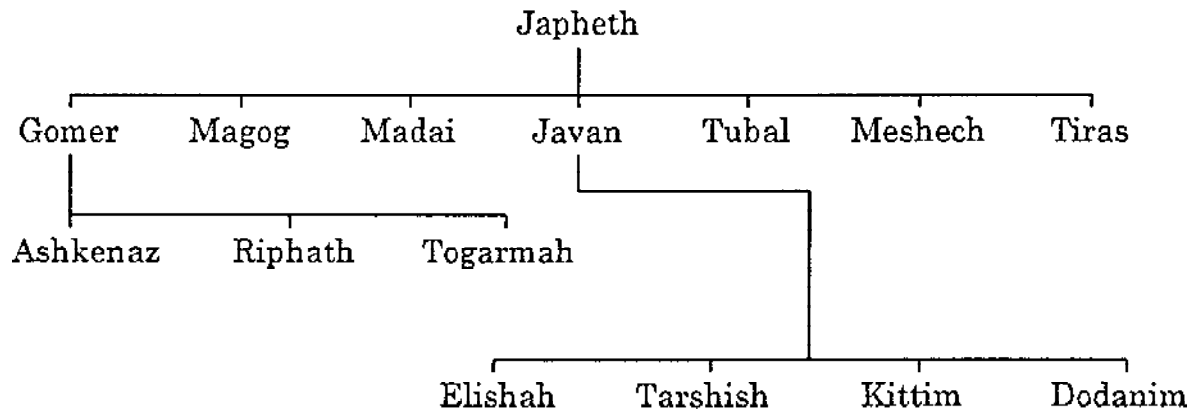

CHART 5

The Genealogy of Japheth

CHART 6
The Genealogy of Ham

CHART 7

The Genealogy of Shem

CHART 8

The Genealogy of Noah

CHART 9

The Genology of Shem

PERSON	Age at Birth of Son	A.H. Year of Birth	Years After Birth of Son	Total Age	A.H. Year of Death	Age At Birth of Son - Samaritan	Age At Birth of Son - LXX
Shem	100	1556 (8)	500	600	2156 (8)		
Arpachshad	85	1658	403	438	2096	135	135
Shelah	30	1693	403	433	2126	130	130
Eber	34	1723	430	464	2187	134	134
Peleg	30	1757	209	239	1996	130	130
Reu	32	1787	207	239	2026	132	132
Serug	30	1819	200	230	2049	130	130
Nahor	29	1849	119	148	1997	79	179
Terah	70 (130)	1878	135	205	2083		130
Abraham	100	1948 (2008)	75	175	2123 (2183)		
Isaac	60	2048 (2108)	120	180	2228 (2288)		
Jacob		2108 (2168)		130	2238 (2298)		