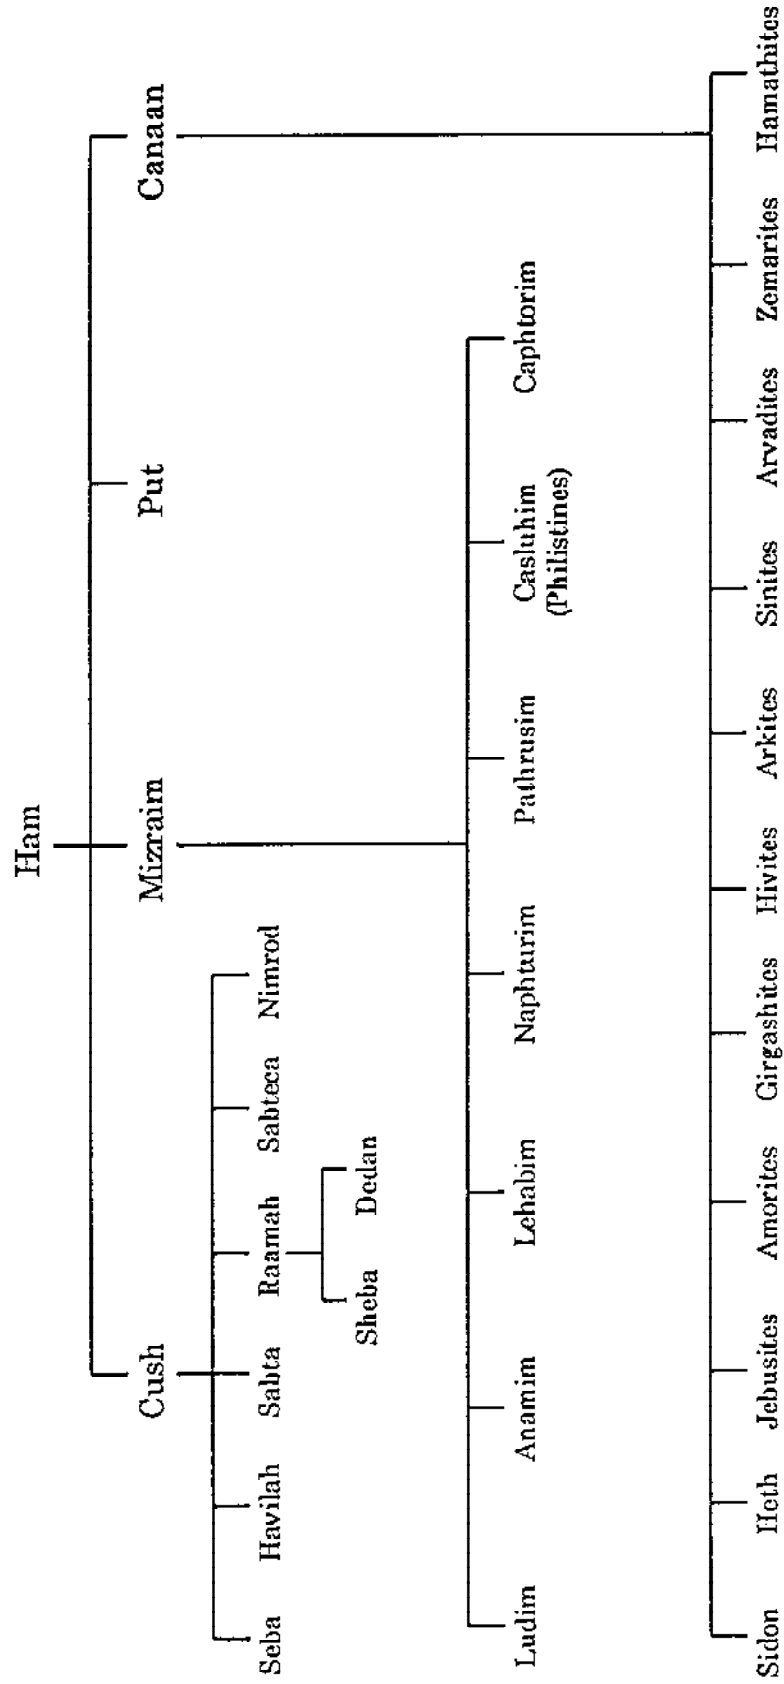

THE BOOK OF GENESIS - CHARTS
by Dr. Arnold Fruchtenbaum

CHART 1

The Line of Cain

CHART 2

Years and Ages

Name	Age At Birth of Son	Year of Birth	Years After Birth of Son	Total Age	Year of Death
Adam	130 LXX: 230	1	800 LXX: 700	930	930
Seth	105 LXX: 205	130	807 LXX: 707	912	1042
Enosh	90 LXX: 190	235	815 LXX: 715	905	1140
Kenan	70 LXX: 170	325	840 LXX: 740	910	1235
Mahalalel	65 LXX: 165	395	830 LXX: 730	895	1290
Jared	162 Samaritan 62	460	800 Samaritan 785	962 Samaritan 847	1422
Enoch	65 LXX: 165	622	300 LXX: 200	365	987
Methuselah	187 LXX: 167 Samaritan 67	687	782 LXX: 802 Samaritan 653	969 Samaritan 720	1656
Lamech	182 LXX: 188 Samaritan 53	874	595 LXX: 565 Samaritan 600	777 LXX: 753 Samaritan 653	1651
Noah The Flood	(500) 600	1056 1156	450	950	2006

CHART 5

The Genealogy of Japheth

CHART 6
The Genealogy of Ham

CHART 7

The Genealogy of Shem

CHART 8

The Genealogy of Noah

CHART 9

The Genology of Shem

PERSON	Age at Birth of Son	A.H. Year of Birth	Years After Birth of Son	Total Age	A.H. Year of Death	Age At Birth of Son - Samaritan	Age At Birth of Son - LXX
Shem	100	1556 (8)	500	600	2156 (8)		
Arpachshad	85	1658	403	438	2096	135	135
Shelah	30	1693	403	433	2126	130	130
Eber	34	1723	430	464	2187	134	134
Peleg	30	1757	209	239	1996	130	130
Reu	32	1787	207	239	2026	132	132
Serug	30	1819	200	230	2049	130	130
Nahor	29	1849	119	148	1997	79	179
Terah	70 (130)	1878	135	205	2083		130
Abraham	100	1948 (2008)	75	175	2123 (2183)		
Isaac	60	2048 (2108)	120	180	2228 (2288)		
Jacob		2108 (2168)		130	2238 (2298)		

CHART 10

The Line of Shem

CHART 11

The Geneeology of Terah

CHART 12

CHART 13

The Sons of Abraham and Keturah

CHART 14